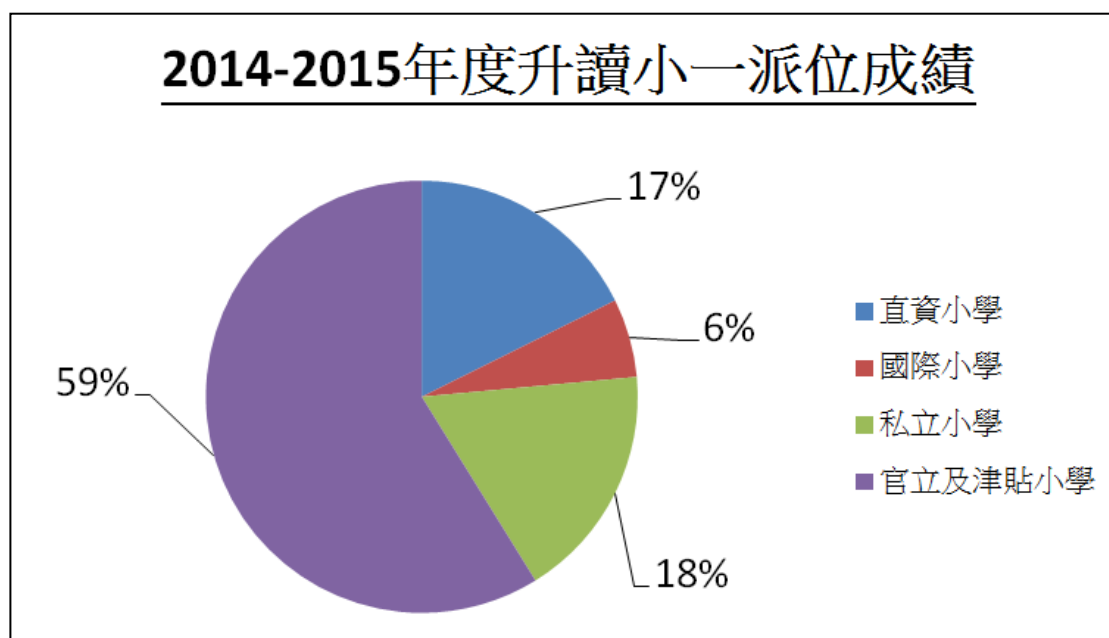

聖馬可堂白普理幼稚園

第一屆畢業生升讀小學類別統計

2014-2015 年度第一屆畢業生共 23 名，分別升讀以下不同類別的小學（圖表）

國際小學：The Harbour School

直資小學：拔萃男書院附屬小學、真道書院小學、港大同學會小學

私立小學：聖三一堂小學

官立及津貼小學：九龍塘官立小學、農圃道官立小學、合一堂小學、

聖公會聖提摩太小學、黃埔宣道小學、

中華基督教會基華小學、基督教宣道會宣基小學（坪石）、

聖公會聖匠小學、福德小學、祖堯天主教小學。