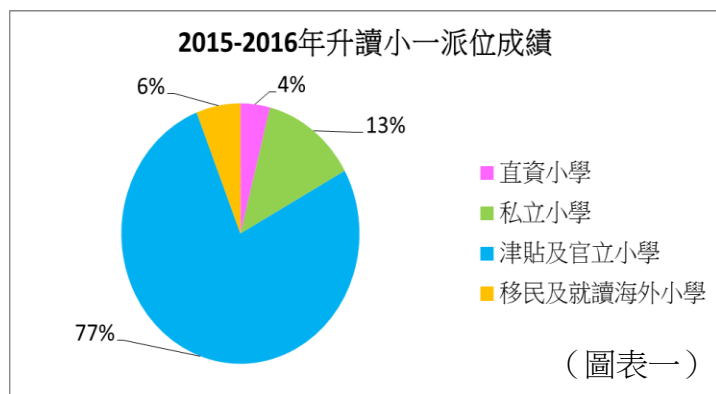

聖馬可堂白普理幼稚園

第二屆畢業生升讀小學類別統計