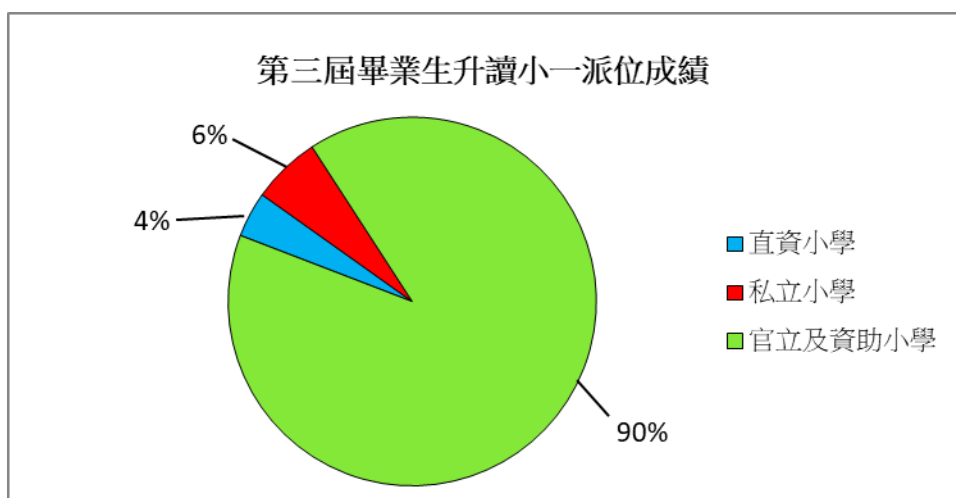

聖馬可堂白普理幼稚園

第三屆畢業生升讀小學類別統計

2016-2017 年度第三屆畢業生共 50 名，分別升讀以下同類別的小學 (圖表)

九龍城區

私立小學：民生書院小學(2 位)、啟思小學(1 位)

官立及資助小學：合一堂小學(6 位)、聖公會奉基千禧小學(4 位)、馬頭涌官立小學(2 位)、九龍塘官立小學(2 位)、陳瑞祺(喇沙)小學(2 位)、聖公會奉基小學(2 位)、聖公會聖十架小學(2 位)、保良局何壽南小學(2 位)、獻主會聖馬善樂小學(2 位)、喇沙小學(1 位)、瑪利諾修院學校(小學部)(1 位)、循道衛理小學(1 位)、黃埔宣道小學(1 位)、聖公會聖提摩太小學(1 位)、農圃道官立小學(1 位)