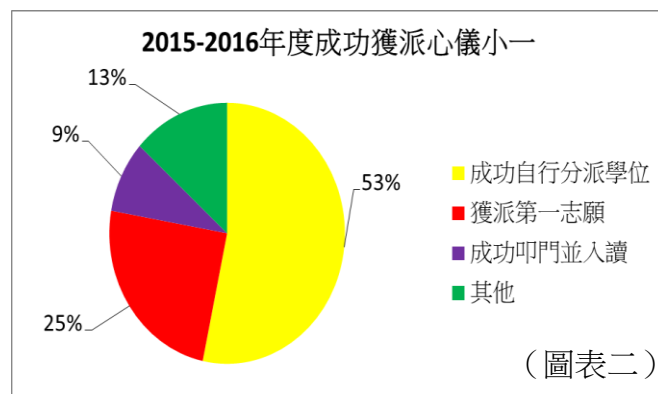

聖馬可堂白普理幼稚園

第二屆畢業生成功獲派心儀小一統計

2015-2016 年度第二屆畢業生共 48 名，分別升讀以下不同類別的小學:

直資小學： 嶺南大學香港同學會小學、東華三院陸慶濤小學

私立小學： 啟基小學、聖三一小學、九龍塘小學

官立及津貼小學：

11 校網 聖公會聖彼德小學

14 校網 聖公會聖米迦勒小學

31 校網 德信小學、廣東道官立小學

32 校網 大角咀天主教小學(海帆軒)

34 校網 陳瑞琪喇沙小學、合一堂小學、協恩小學、農圃道官立小學、聖羅撒小學、獻主會馬善樂小學、保良局何壽南小學、聖公會聖十架小學、馬頭涌官立小學、聖匠小學

46 校網 聖公會基樂小學

41 校網 喇沙小學、天主教華德小學、嘉諾撒聖家小學

45 校網 保良局錦泰小學

43 校網 天主教博智小學

35 校網 天神嘉諾撒小學、聖提摩太小學、聖公會奉基小學、馬頭涌(紅磡)官立小學

65 校網 循道衛理聯合教會亞斯理衛理小學